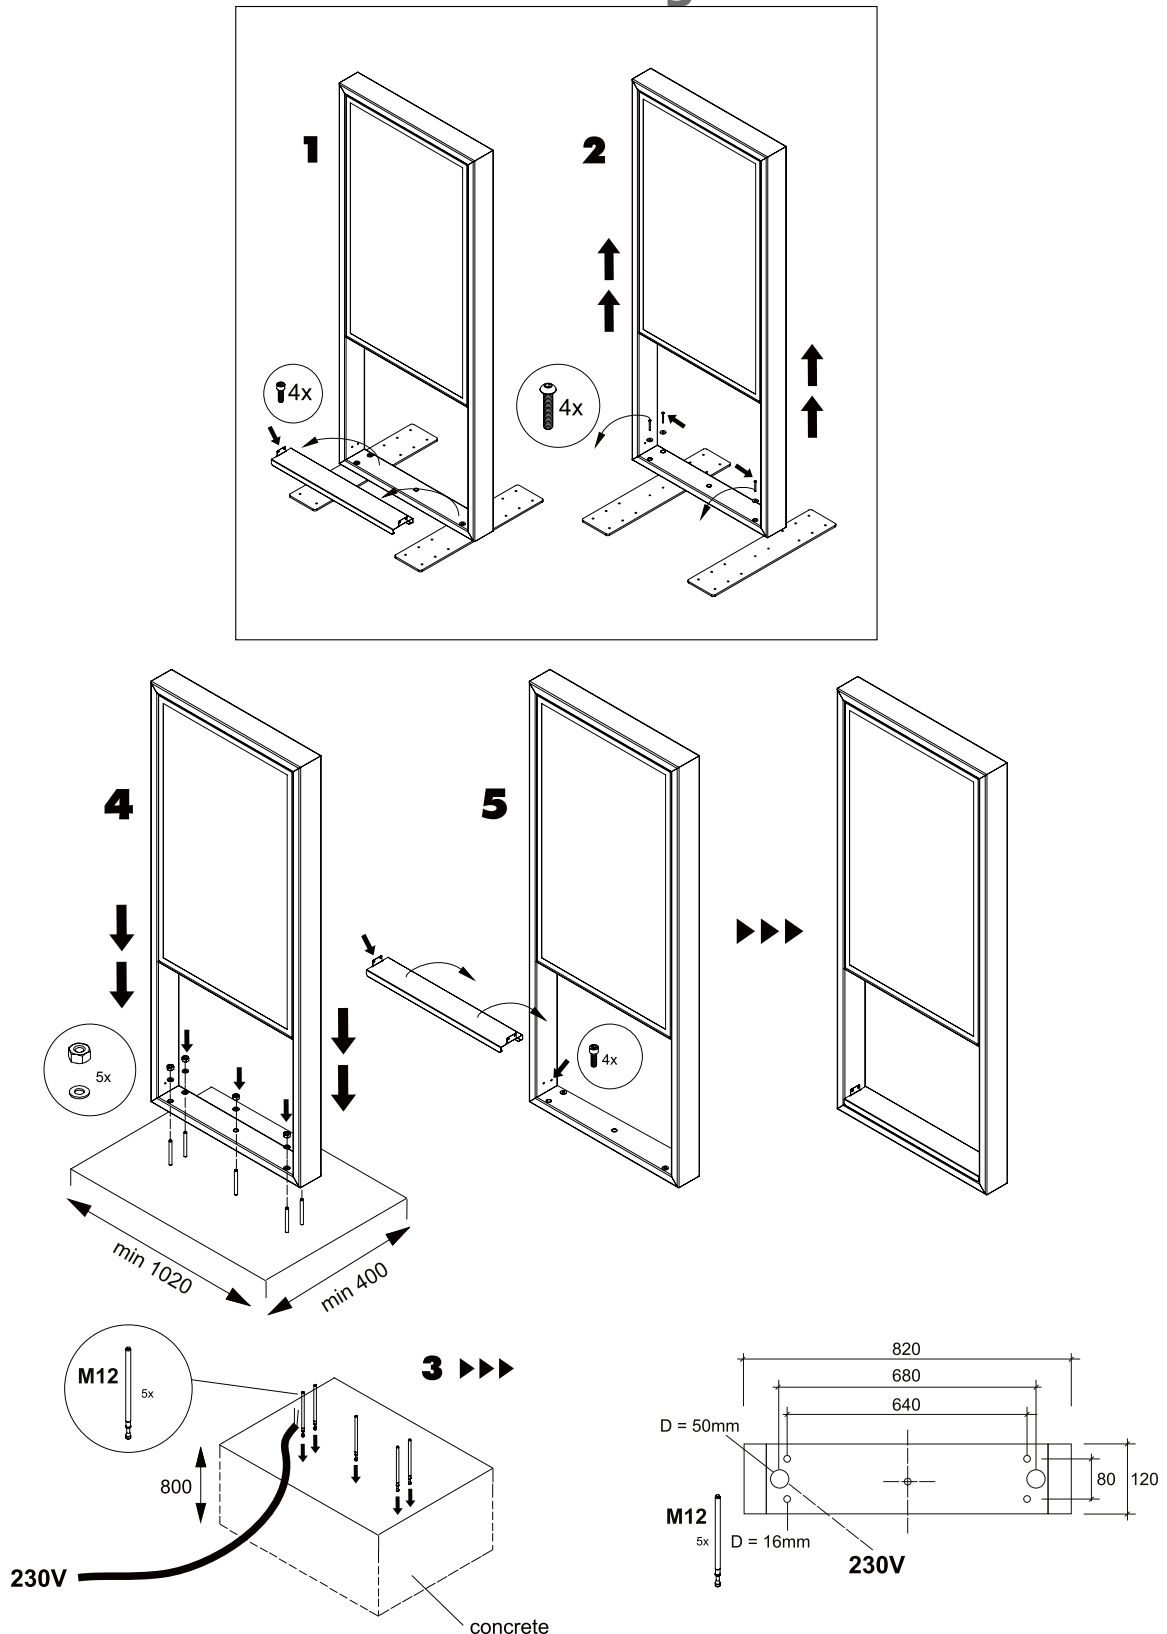

Digitales Infosteile 55 Zoll OUTDOOR - DESIGN Montage & Fundament

Die Fundamentsituation enthält keine statistische Berechnung. Diese kann aber bei Bedarf an die jeweilige (Wind-) Region optimal individuell erstellt werden.