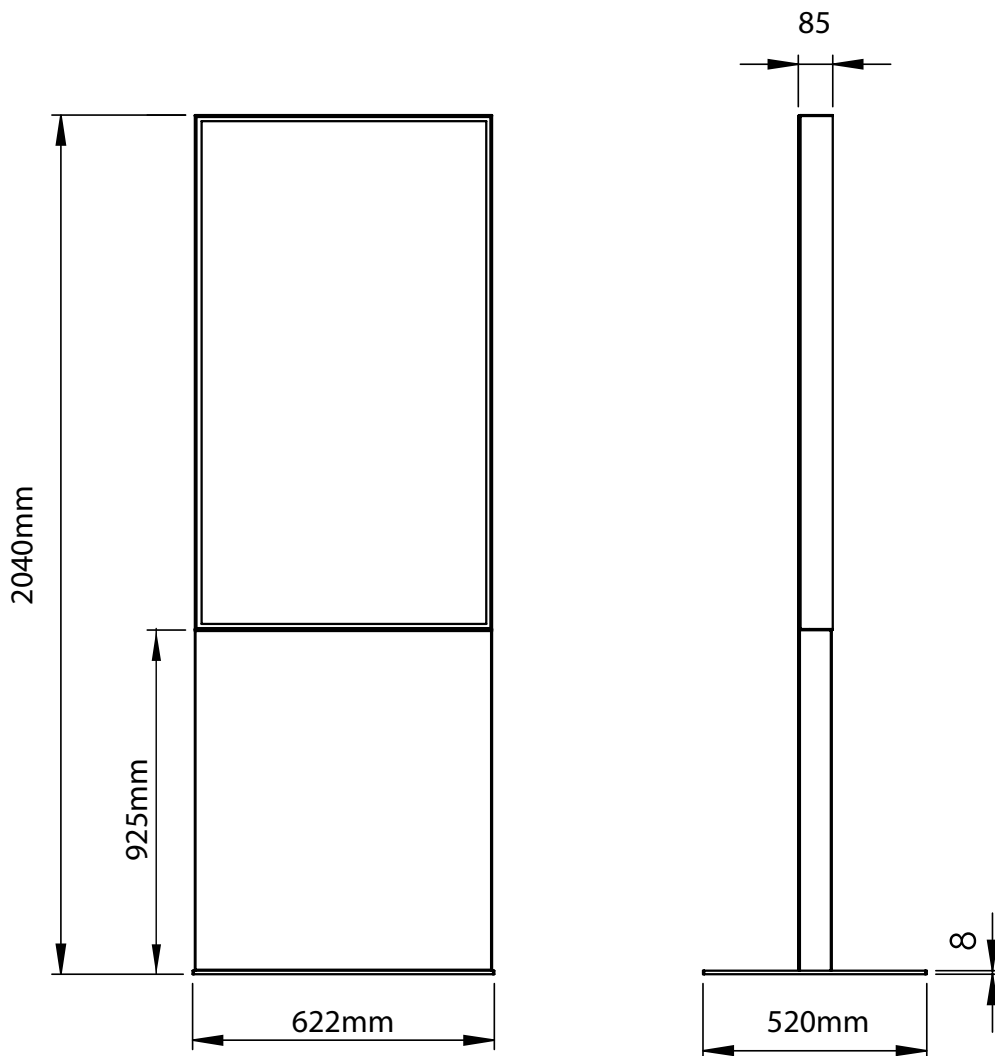

Digitale Info-Steile Trendline 46" mit 4000cd

The digital info column TrendLine (85mm depth) is made almost frameless of sheet steel and aluminium and is available in 46" as well as in black and white. (powder-coated according to RAL 9003 and RAL 9005.) Due to the high-performance monitor of the display, the steile is ideal for use in shop windows.

Die Digitale Info-Steile TrendLine (85mm Tiefe) wird fast rahmenlos aus Stahlblech und Aluminium gefertigt und in 46" sowie in schwarz und weiss geliefert. (pulverbeschichtet nach RAL 9003 und RAL 9005.) Durch den leistungsstarken Monitor des Displays ist die Steile ideal für Einsatz in Schaufenstern geeignet.

Digitale Info-Stele Trendline 46" mit 4000cd

Total weight: 70 kg

Digitale Info-Stele Trendline 46" mit 4000cd

Technische Daten Samsung Display

Modell **OM46B**

Bilddiagonale	109cm (46 Zoll)
Bildbreite	ca. 101,8cm
Auflösung	1920 x 1080
Leuchtstärke	4000cd/m ²
Stromverbrauch	158 Watt
Abmessungen cm	1062 x 757
Tiefe	54,5 cm
Gewicht	18,2 kg